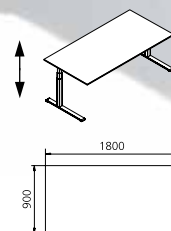

Širina	1800
Globina	900

plošče

(okrasne plošče, lestvica na zadnji strani)

Model	52480-1.7

Za doplačilo:

plošče HPL

Model	5103-1.7

lesni furnir

Model	51091-1.7

svetleče krom podnožje

Model	52400-723