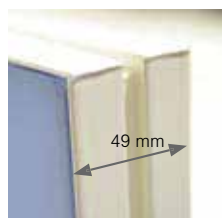

pregradni zid zavzame zelo malo prostora