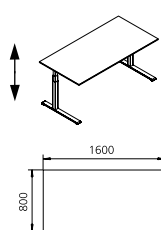

ročno aktiviranje nastavitve višine

višino mize lahko nastavite od 700 - 1180 mm

po dogovoru možna nastavev že od 650 - 1250 mm

T oblika okvirja

pisalna miza z nastavitvijo višine 700-1250 mm

opcija: višina 650-1250 mm

enostavna hidravlična nastavev višine

Pisalne mize z nastavitvijo višine, kvadratne oblike.

Širina	1600	1800	2000
Globina	800	800	800

plošče
(okrasne plošče)

Model	52480-1.1	52480-1.10	52480-1.8
-------	-----------	------------	-----------