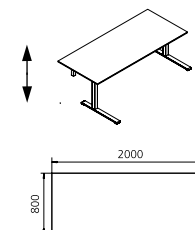

PISARNIŠKO POHIŠTVO VIŠJE KAKOVOSTI

T 4000 Cegano:

Pisalne mize z nastavitvijo višine:

- T-okvir s hidravlično nastavitvijo višine
- nastavev višine med 700 in 1180 mm, enojna teleskopska vodila (primerno za delo v sedečem ali stoječem položaju)
- kot opcija: nastavev višine med 650 in 1250 mm, dvojno teleskopsko vodilo
- plošče dobavljive po lestvici okrasnih plošč, HPL ali v lesnem furnirju
- hidravlika ima nosilnost cca. 13 kg
- okvir je dobavljiv v 3 barvah: beli aluminij, bela ali temno siva barva
- nastavljanje višine mize ponuja ergonomsko rešitev, ki bolje vpliva na zdravje uporabnikov

ročno aktiviranje nastavitve višine

višino mize lahko nastavite od 700 - 1180 mm

po dogovoru možna nastavev že od 650 - 1250 mm

T oblika okvirja

pisalna miza z nastavitvijo višine 700-1250 mm

opcija: višina 650-1250 mm

enostavna hidravlična nastavev višine

Pisalne mize z nastavitvijo višine, kvadratne oblike.

Širina	1600	1800	2000
Globina	800	800	800

plošče
(okrasne plošče)

Model	52480-1.1	52480-1.10	52480-1.8
-------	-----------	------------	-----------