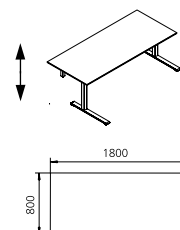

ročno aktiviranje nastavitve višine

višino mize lahko nastavite od 700 - 1180 mm

po dogovoru možna nastavev že od 650 - 1250 mm

T oblika okvirja

pisalna miza z nastavitvijo višine 700-1250 mm

opcija: višina 650-1250 mm

enostavna hidravlična nastavev višine

Pisalne mize z nastavitvijo višine, kvadratne oblike.

Širina	1600	1800	2000
Globina	800	800	800

plošče
(okrasne plošče)

Model	52480-1.1	52480-1.10	52480-1.8
-------	-----------	------------	-----------