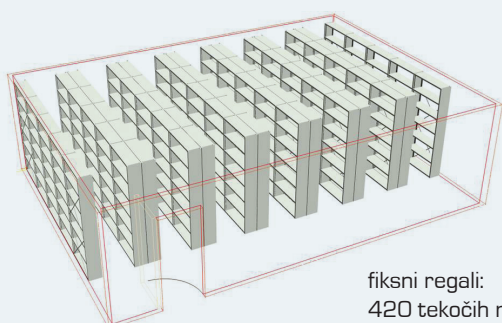

na elektro pogon

za elektro pogon velja še:

- Upravljanje z enim potiskom ročice, lahko tudi s kornalcom, če uporabnik drži v rokah gradivo. Vsak premični regal ima svojo intuitivno kontrolno ploščo in svoj elektromotor (48V).
- Premikanje brez treslajev na način "Soft Start - Soft Stop" (nadzorovan zagon in ustavljanje). Merjenje poti koles na osi motorja in razmika regalnih polj preko senzorja oddaljenosti.
- Možnost WiFi povezave in uporabniku prijazen programski vmesnik za pametni telefon ali tablični računalnik (IOS ali Android), ki omogoča nadzor uporabe in nastavitve različnih funkcij.
- Dodeljevanje pravic in programiranje dostopa posameznim uporabnikom (PIN, RFID obesek, ali kar preko novejših brezstičnih bančne oz. kreditne kartice uporabnika).
- Opcijsko: vgrajen alarm in blokada premika regalnih polj.
- Popolnoma samodejna kalibracija sistema.
- Hitrejši dostopni čas v prehod, saj se vsa regalna polja levo ali desno premikajo istočasno in ne zaporedno.
- Vgrajen sistem senzorjev, fotocelic, merjenja sile potiska regalnega polja, MCMS sistem, ki nadzira povečanja moči električnega toka, ko regal zadane ob oviro. Vse to zagotavlja varno uporabo.
- Možnost povezave premičnega sistema s kontrolnikom prižiganja LED luči v prehodih in gasilnim sistemom v prostoru.
- Modul za prezračevanje: samodejni premik v položaj za gašenje ali prezračevanje.
- Stanje pripravljenosti (funkcija "Stand-by") za varčevanje z električno energijo.
- Kakovost in varnost uporabe potrjujejo certifikati: RAL-RG 614/4, GS, IEC 60950, CE EN 15095, ISO 9001, ISO 1400.

PRIMER UČINKOVITE IZRABE ARHIVSKEGA PROSTORA:

fiksni regali:
420 tekočih metrov arhiva

premični regali:
780 tekočih metrov arhiva

POSEBNE REŠITVE - REGALI

■ regali za knjižnice

■ avtomatske kartotečne omare - vertikalno shranjevanje kartotek, materiala