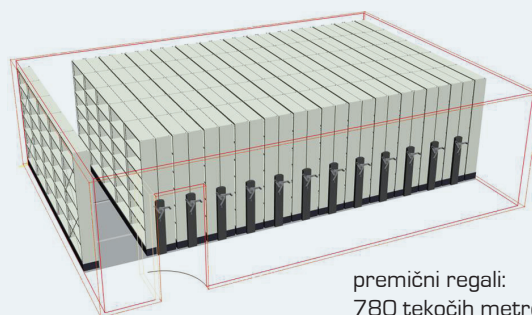

na elektro pogon

za elektro pogon velja še:

- Upravljanje z enim potiskom ročice, lahko tudi s kornalcom, če uporabnik drži v rokah gradivo. Vsak premični regal ima svojo intuitivno kontrolno ploščo in svoj elektromotor (48V).
- Premikanje brez treslajev na način "Soft Start - Soft Stop" (nadzorovan zagon in ustavljanje). Merjenje poti koles na osi motorja in razmika regalnih polj preko senzorja oddaljenosti.
- Možnost WiFi povezave in uporabniku prijazen programski vmesnik za pametni telefon ali tablični računalnik (IOS ali Android), ki omogoča nadzor uporabe in nastavitve različnih funkcij.
- Dodeljevanje pravic in programiranje dostopa posameznim uporabnikom (PIN, RFID obesek, ali kar preko novejših brezstičnih bančne oz. kreditne kartice uporabnika).
- Opcijsko: vgrajen alarm in blokada premika regalnih polj.
- Popolnoma samodejna kalibracija sistema.
- Hitrejši dostopni čas v prehod, saj se vsa regalna polja levo ali desno premikajo istočasno in ne zaporedno.
- Vgrajen sistem senzorjev, fotocelic, merjenja sile potiska regalnega polja, MCMS sistem, ki nadzira povečanja moči električnega toka, ko regal zadane ob oviro. Vse to zagotavlja varno uporabo.
- Možnost povezave premičnega sistema s kontrolnikom prižiganja LED luči v prehodih in gasilnim sistemom v prostoru.
- Modul za prezračevanje: samodejni premik v položaj za gašenje ali prezračevanje.
- Stanje pripravljenosti (funkcija "Stand-by") za varčevanje z električno energijo.
- Kakovost in varnost uporabe potrjujejo certifikati: RAL-RG 614/4, GS, IEC 60950, CE EN 15095, ISO 9001, ISO 1400.

PRIMER UČINKOVITE IZRABE ARHIVSKEGA PROSTORA:

fiksni regali:
420 tekočih metrov arhiva

premični regali:
780 tekočih metrov arhiva

POSEBNE REŠITVE - REGALI

■ regali za knjižnice

■ avtomatske kartotečne omare - vertikalno shranjevanje kartotek, materiala