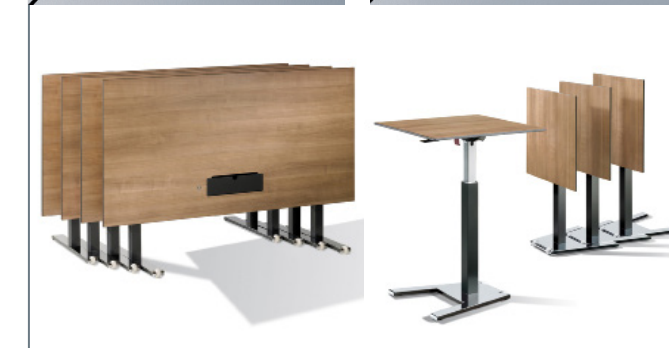

Funkcionalnosti mize

Shranjevanje kablov

Stojalo za multimedije

Zlaganje miz

TREVIS

jekleni del vašega podjetja

Cegano pisarniške mize

MODERNO
bela barva,
krom in
prosojno steklo