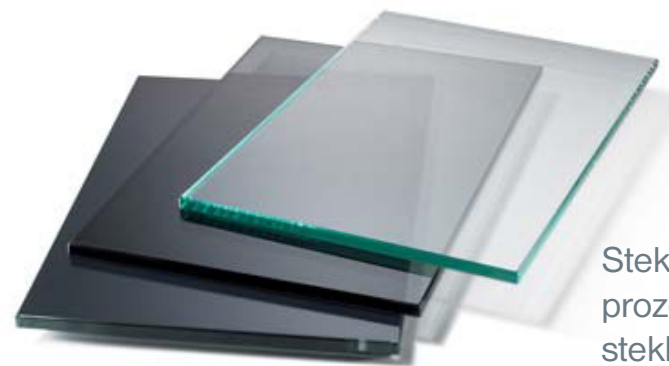

ZAUPNO
stenska in
stropna
rešitev

Sonicwall - detajli

različne izvedbe sten

Nešteto oblikovnih možnosti

Programi omogočajo prilagoditev barv in materialov naročnikovim željem in prostoru.

Na voljo široka paleta
furnirjev iz pravega
lesa