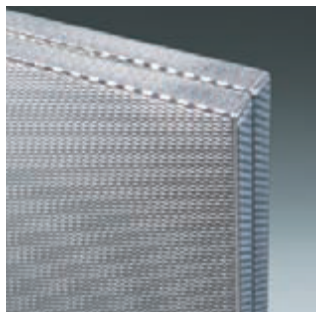

TREVIS

jekleni del vašega podjetja

Sonicwall odlična akustika

UČINKOVITO
neopazno
integrirani
elementi

SODOBNO
privlačni elemen-
ti, oblikovani po
željah naročnika

Sonicwall odlična akustika

PREGLEDNO
absorbira zvok
in prepušča
svetlobo

ZAUPNO
stenska in
stropna
rešitev

Sonicwall - detajli

različne izvedbe sten

Nešteto oblikovnih možnosti

Programi omogočajo prilagoditev barv in materialov naročnikovim željem in prostoru.

Na voljo široka paleta
furnirjev iz pravega
lesa