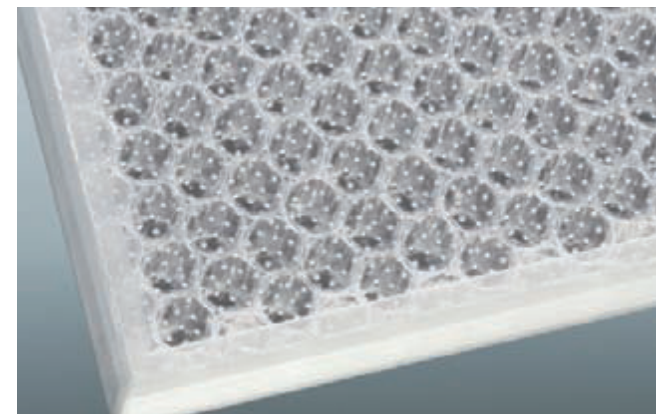

TREVIS

jekleni del vašega podjetja

Sonicwall odlična akustika

UČINKOVITO
neopazno
integrirani
elementi

SODOBNO
privlačni elemen-
ti, oblikovani po
željah naročnika

Sonicwall odlična akustika

PREGLEDNO
absorbira zvok
in prepušča
svetlobo

ZAUPNO
stenska in
stropna
rešitev

Sonicwall - detajli

različne izvedbe sten

Nešteto oblikovnih možnosti

Programi omogočajo prilagoditev barv in materialov naročnikovim željem in prostoru.

Na voljo široka paleta
furnirjev iz pravega
lesa