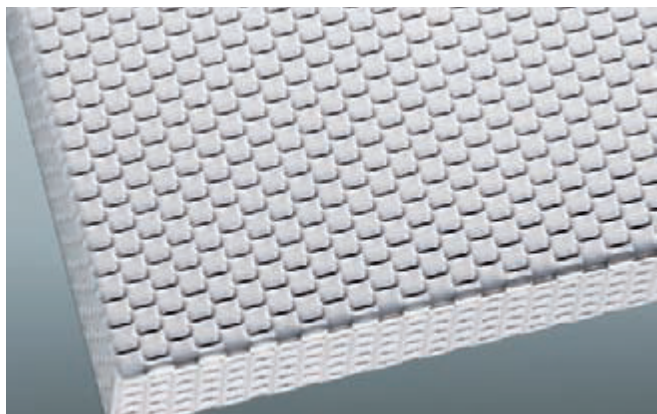

TREVIS

jekleni del vašega podjetja

Sonicwall odlična akustika

UČINKOVITO
neopazno
integrirani
elementi

SODOBNO
privlačni elemen-
ti, oblikovani po
željah naročnika

Sonicwall odlična akustika

PREGLEDNO
absorbira zvok
in prepušča
svetlobo

ZAUPNO
stenska in
stropna
rešitev

Sonicwall - detajli

različne izvedbe sten

Nešteto oblikovnih možnosti

Programi omogočajo prilagoditev barv in materialov naročnikovim željem in prostoru.

Na voljo široka paleta
furnirjev iz pravega
lesa