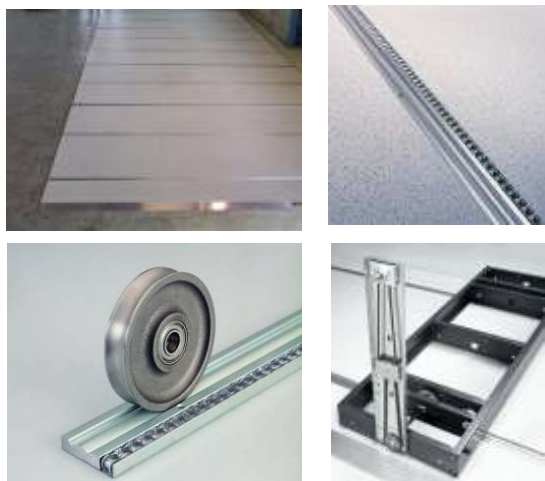

TREVIS

jekleni del vašega podjetja

- ❖ **PRIHRANEK PROSTORA**
  - premi ni arhivski sistem bistveno pripomore k prihranku prostora
- ❖ **UPORABNIKU PRIJAZEN SISTEM**
  - premik regala na dotik
  - velika izbira različnih dodatkov
- ❖ **RAZLIČNE DIMENZIJE SISTEMA**
  - osnovne enote sistema so lahko pisarniški regali Sysco ali pa skladišni regali Steck
- ❖ **VARNA DOKUMENTACIJA**
  - posamezne regale je možno s strani zapreti (drсна ali rolo vrata) in jih opremiti z varnostno ključavnico