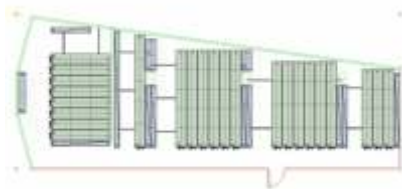

6

TREVIS

jekleni del vašega podjetja

- PREDHODEN OGLED PROSTORA
 - svetovanje na podlagi izkušenj in strokovnega znanja
 - upoštevanje posebnosti prostora

- SODOBNO PODPRTO RA UNALNIŠKO PROJEKTIRANJE
 - izdelava individualnega na rta, prilagojenega vašemu objektu
 - priprava najprimernejše tlorisne postavitve in 3D pogleda
 - dolo itev orientacije pomika elementov
 - stati ni izra un glede na predvidene obremenitve