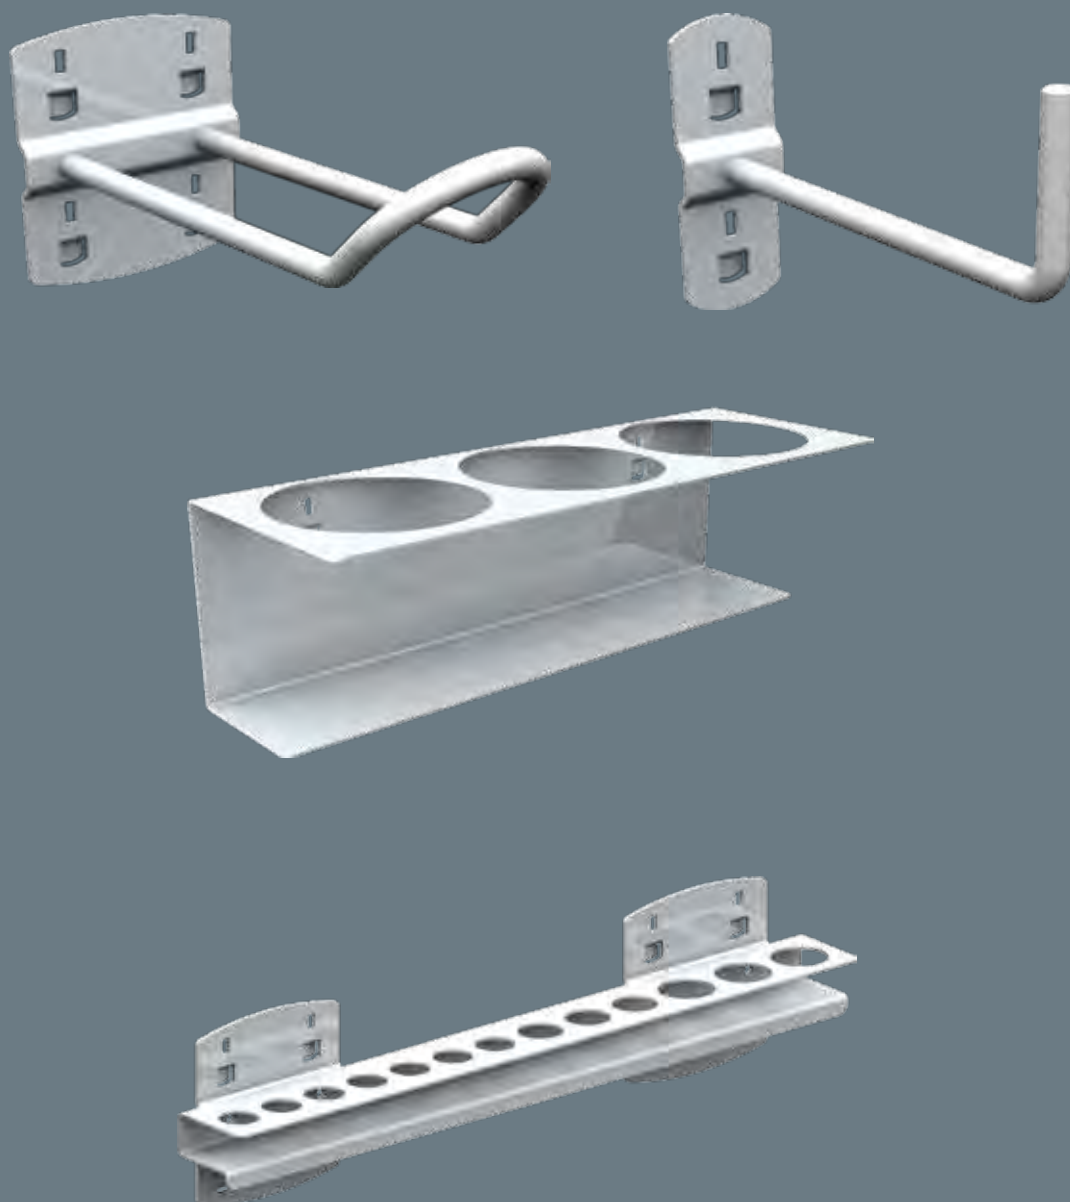

DRŽALA ZA ORODJE

Držala za orodje QDN so kompatibilna s ferforiranimi stenami v našem programu.