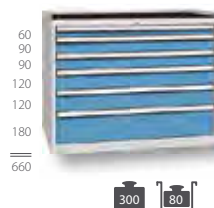

DPO_06_D

840 x 1000 x 700

vrhnja plošča	koda
guma z obrobo	DPO_06_E
bukova plošča	DPO_06_ES
laminirana plošča	DPO_06_EL

dodatki - razdelki v predalih višina 60-120 mm	koda
4 razdelki	WVD_DPO_21A
9 razdelkov	WVD_DPO_21B
12 razdelkov	WVD_DPO_21C
PVC razdelki	7000713

dodatki - razdelki v predalih višina 150-240 mm	koda
4 razdelki	WVD_DPO_22A
9 razdelkov	WVD_DPO_22B
12 razdelkov	WVD_DPO_22C