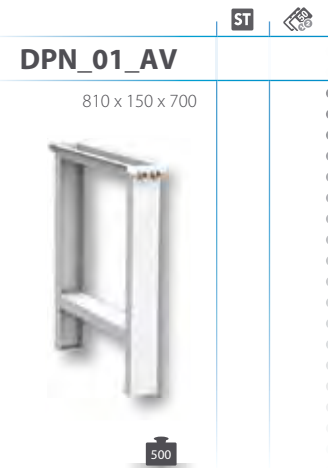

 Dimenzije: **v x š x h**
ST Standardna oprema

Dopláčilo

DELOVNE PLOŠČE

KANALI ZA ELEKTRIKO IN ZRAK

ZA ELEKTRIKO IN ZRAK

oprema

priklučitev na
zrakvtičnica 16A,
400 Vvtičnica 16A,
230 V

varovalke