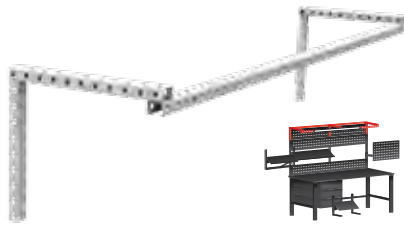

ogrodje za montažo luči MTO:
montira se na panel MTR, primerno za namestitev luči ELE_OSV_xx, stojalo dolžine 2000 mm ima na sredini prečko