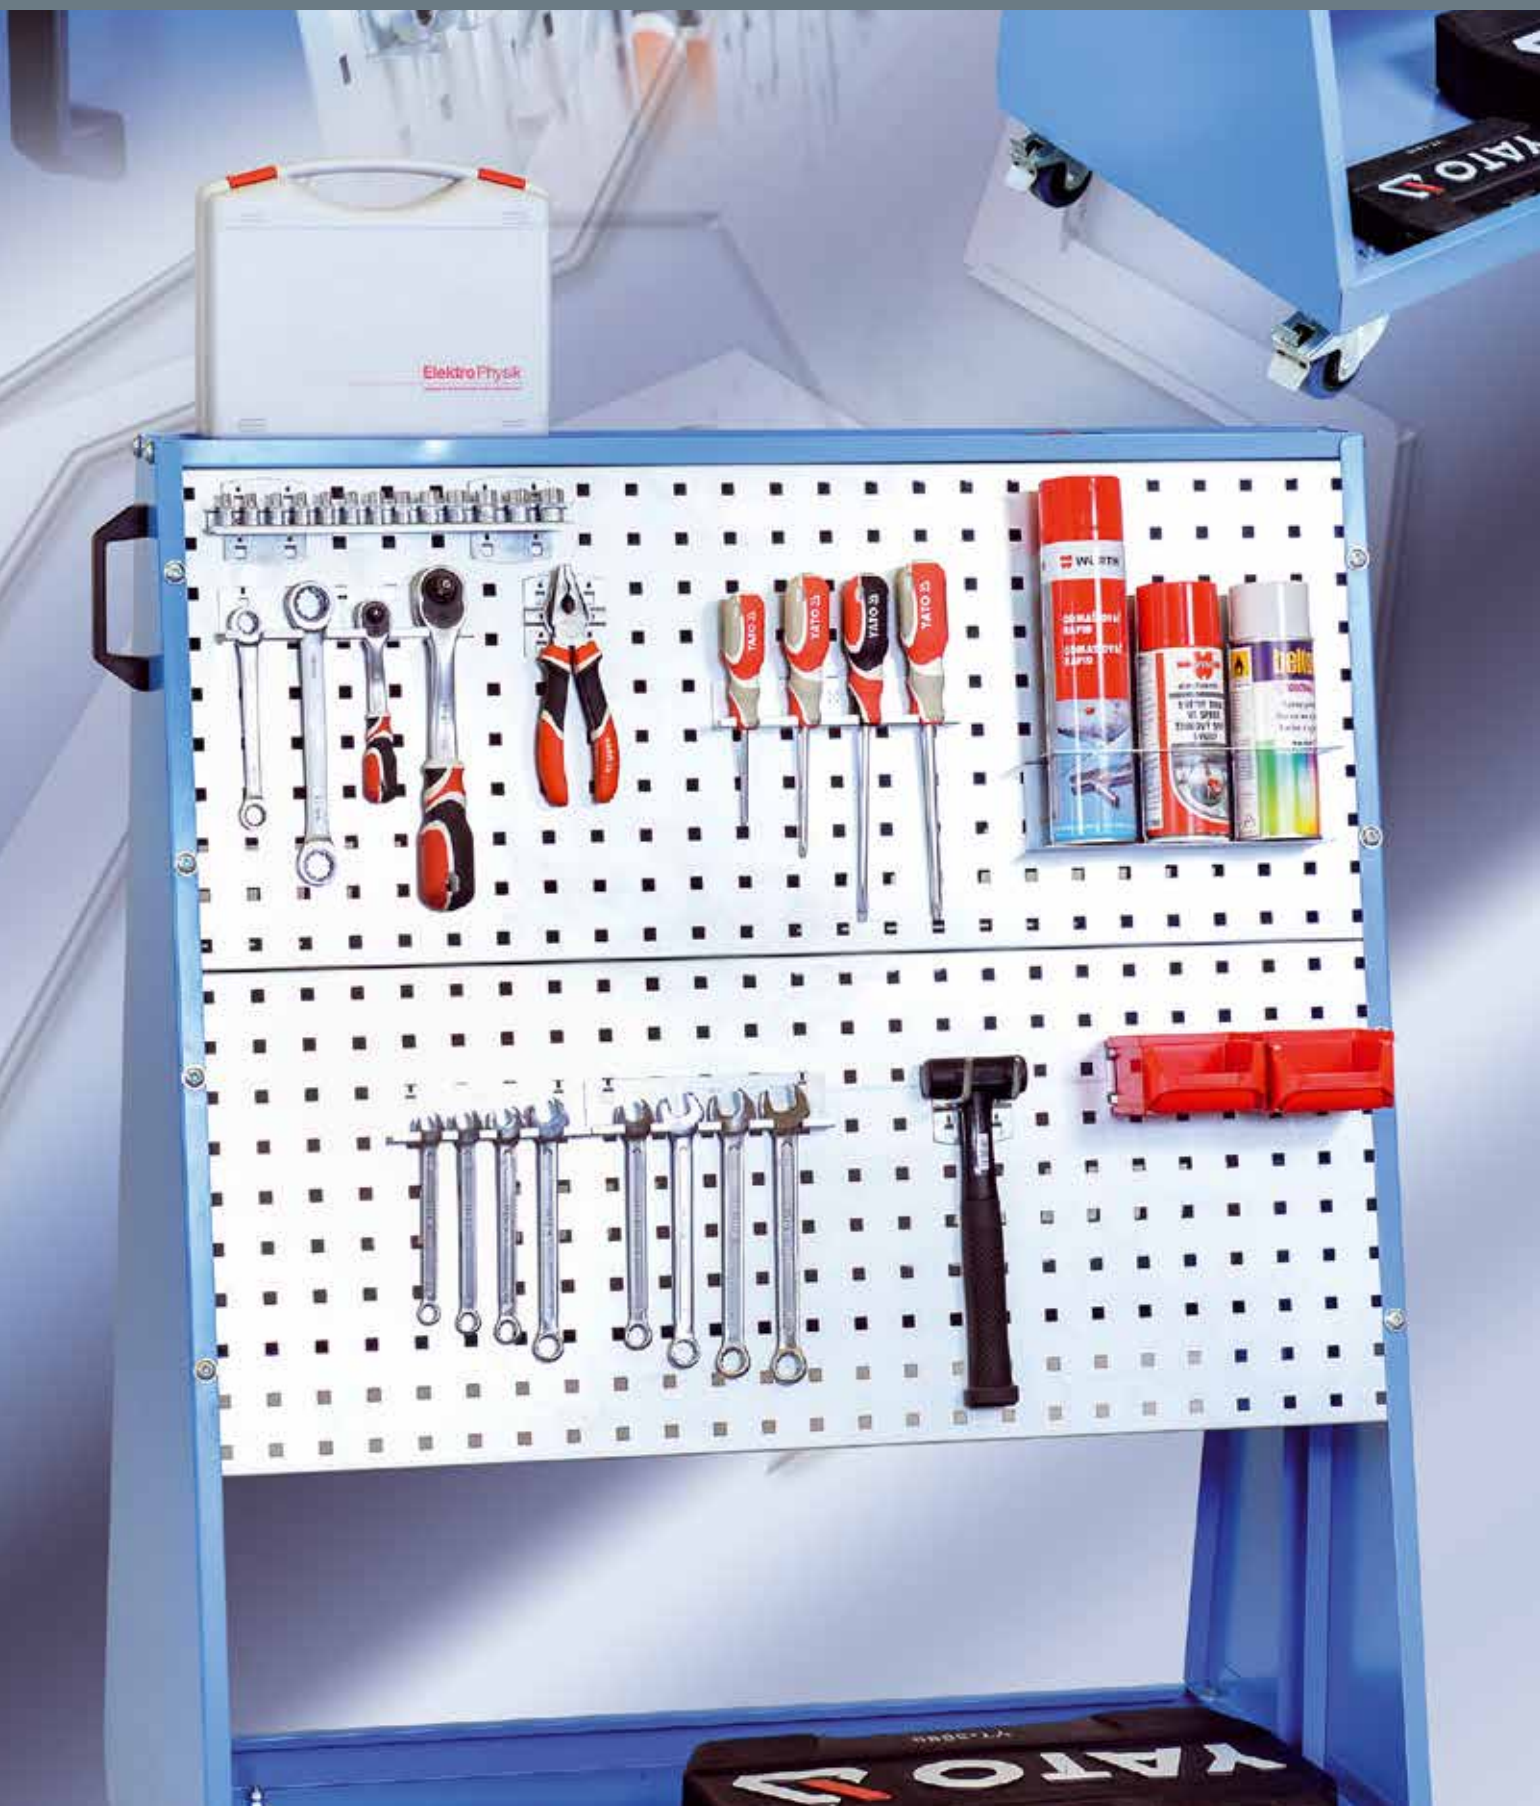

Dimenzije: v x š x h **ST** Standardna oprema

Doplacilo

PERFORIRANI PANELI

PERFORIRANI PANELI

Perforirani paneli so namenjeni obešanju orodja in drugega drobnega materiala. Paneli so posebej prilagojeni za uporabo naših držal za orodje.