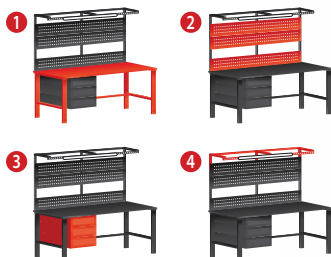

Dimenzije: **v x š x h** **ST** Standardna oprema Doplačilo

Nosilnost omare

Nosilnost police

Nosilnost predala

št.	koda	dimenzije	število
1	MTS_02_A	875-1155 x 2000 x 700	1
2	MTR_01_B	975 x 1810 x 130	1
3	MSK_03_B	600 x 360 x 500	1
4	MTO_02_A	370 x 1810 x 413	1
5	ELE_OSV_02	150 x 1300 x 200	1