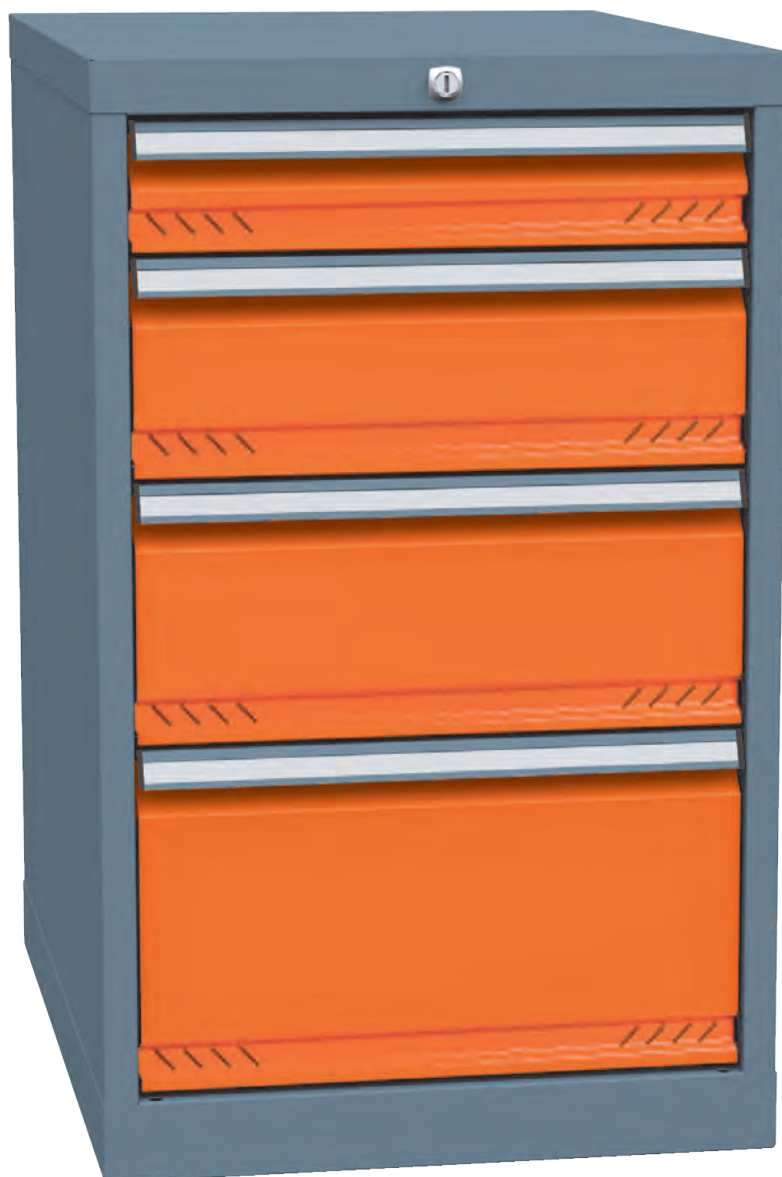

vrhnje plošče

izvedba predalov

zaklepanje

oprema