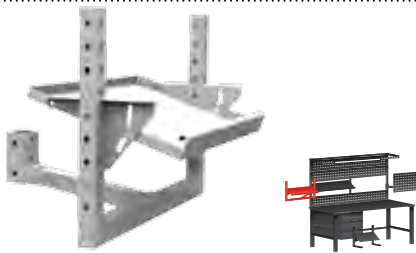

nagibna polica MTP:
namestitev ob panel s perforirano polico