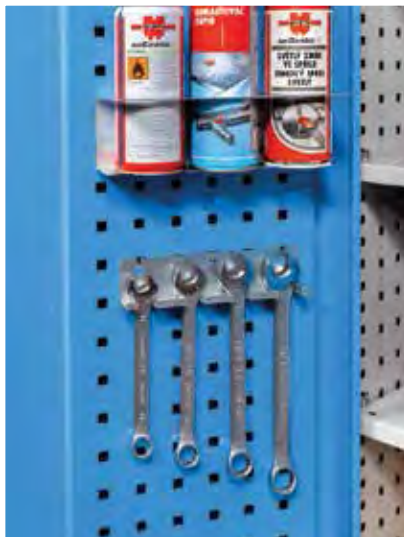

set QDN_50_03

vključeno	opis	število
QDN_21_01	obešalo, enojno, 90°, 35 mm	2
QDN_22_02	obešalo, dvojno, 90°, 50 mm	2
QDN_22_04	obešalo, dvojno, 90°, 100 mm	2
QDN_23_01	obešalo, enojno, 45°, 35 mm	2
QDN_23_04	obešalo, enojno, 45°, 100 mm	2
QDN_24_02	obešalo, dvojno, 45°, 50 mm	2
QDN_24_04	obešalo, dvojno, 45°, 100 mm	2
QDN_25_02	obešalo, enojno, 0°, 100 mm	1
QDN_26_02	obešalo, dvojno, 0°, 100 mm	1
QDN_44_01	obešalo, z zanko, 90°, 60 mm	1
QDN_44_02	obešalo, z zanko, 90°, 110 mm	1
QDN_45_01	obešalo, z zanko, 45°, 60 mm	2
QDN_45_02	obešalo, z zanko, 45°, 110 mm	1
QDN_46_02	obešalo, z zanko, 0°, 110 mm	1

set QDN_50_02

vključeno	opis	število
QDN_29_01	nosilec orodja 1/4	1
QDN_38_01	nosilec za drobno orodje	1
QDN_39_01	nosilec za spreje	1
QDN_40_01	nosilec za kable	1
QDN_41_01	magnetni nosilec	1
QDN_42_01	odlagalni prostor	1
QDN_43_01	nosilec za plastične škatle 100 mm	1
QDN_43_03	nosilec za plastične škatle 300 mm	1

set QDN_50_04

vključeno	opis	število
QDN_21_04	obešalo, enojno, 90°, 100 mm	2
QDN_21_06	obešalo, enojno, 90°, 150 mm	2
QDN_22_04	obešalo, dvojno, 90°, 100 mm	2
QDN_22_06	obešalo, dvojno, 90°, 150 mm	2
QDN_23_04	obešalo, enojno, 45°, 100 mm	2
QDN_23_06	obešalo, enojno, 45°, 150 mm	2
QDN_24_04	obešalo, dvojno, 45°, 100 mm	2
QDN_24_06	obešalo, dvojno, 45°, 150 mm	2
QDN_25_03	obešalo, enojno, 0°, 150 mm	2
QDN_26_03	obešalo, dvojno, 0°, 150 mm	2