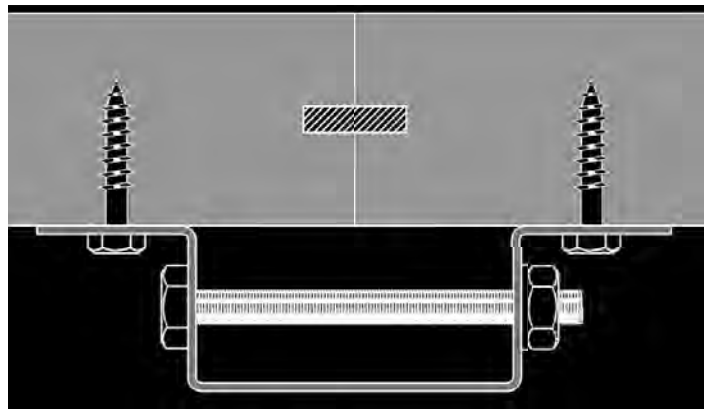

DELOVNE PLOŠČE