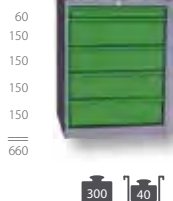

CENOVNO UGODNA SERIJA

dodatki - razdelki višina 60-90 mm	koda
4 razdelki	VND_EPO_11A
9 razdelkov	VND_EPO_11B
12 razdelkov	VND_EPO_11C

dodatki - razdelki višina 120-150 mm	koda
4 razdelki	VND_EPO_12A
9 razdelkov	VND_EPO_12B
12 razdelkov	VND_EPO_12C

EPO_03_A

810 x 620 x 600