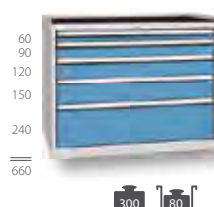

DPO_06_F

840 x 1000 x 700

Dimenzije: **v x š x h** **ST** Standardna oprema Doplačilo

PolicaP	redal	Perforirane stene	Predpriprava za razdelke	Vrhnja plošča z gumo in robom	Cilindrična ključavnica	Anti-tilt mehanizem	Enotočkovno zaklepanje
Nosilnost omare	Nosilnost police	Nosilnost predala					