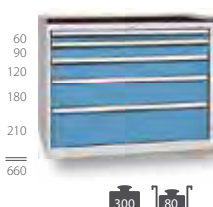

DPO_06_E

840 x 1000 x 700

vrhnja plošča	koda
guma z obrobo	DPO_06_F
bukova plošča	DPO_06_FS
laminirana plošča	DPO_06_FL

dodatki - razdelki v predalih višina 60-120 mm	koda
4 razdelki	WVD_DPO_21A
9 razdelkov	WVD_DPO_21B
12 razdelkov	WVD_DPO_21C
PVC razdelki	7000713

dodatki - razdelki v predalih višina 150-240 mm	koda
4 razdelki	WVD_DPO_22A
9 razdelkov	WVD_DPO_22B
12 razdelkov	WVD_DPO_22C