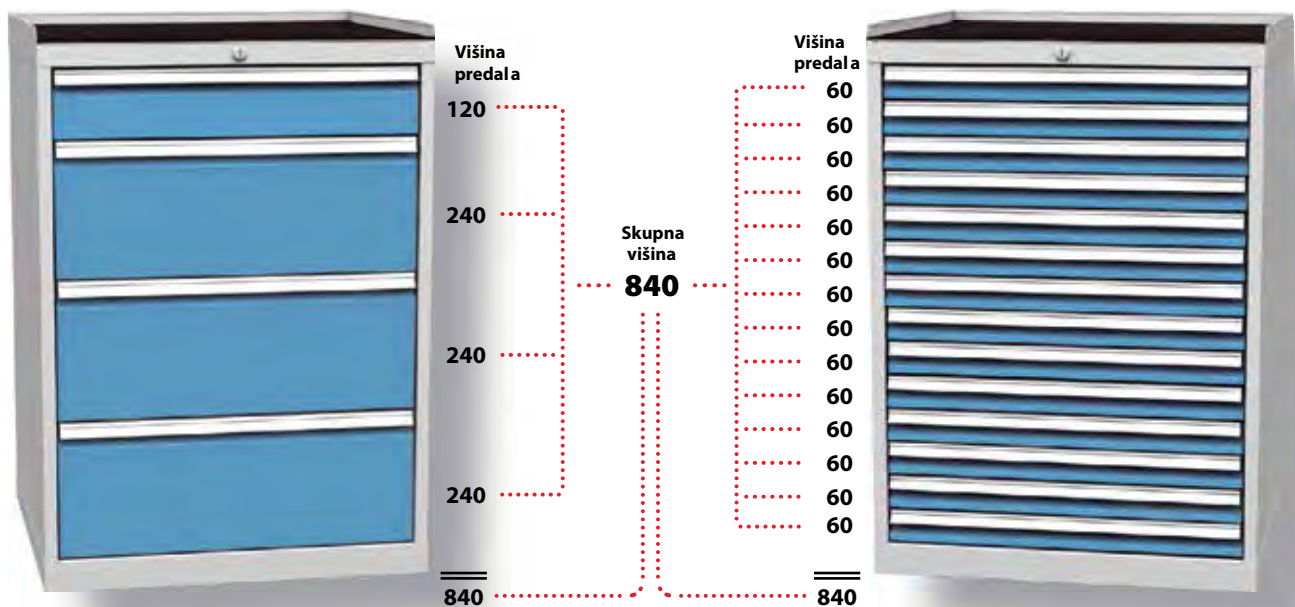

7000713

35 x 850 x 550

ST

Dimenzije: **v x š x h** **ST** Standardna oprema Doplacilo

Številne serijske kombinacije višin predalov za optimalno prilagoditev vašim potrebam.

Standardne višine predalov: 60, 90, 120, 150, 180, 210, 240.