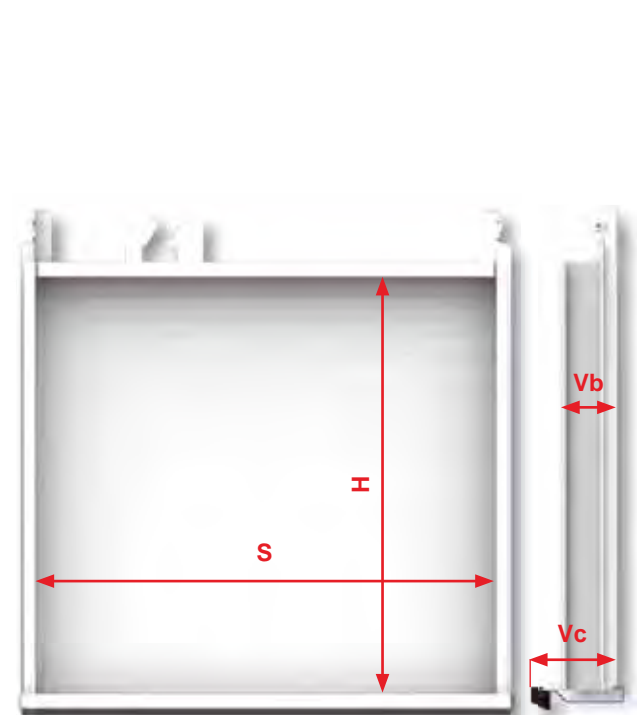

PREGLED VSEH MODELOV

DPO-01, DPO_03, DPO_05, KOP osnova 720 x 700 mm	DIMENZIJE				
	predal	Vc	Vb	SH	
60	53	48	620		560
90	85	72	620		560
1201	17	72	620		560
1501	49	1366	20		560
1801	81	1366	20		560
2102	13	2006	20		560
2402	45	2006	20		560

DPO-02, DPO_04, DPK, DPP, DPZ, DPL osnova 500 x 700 mm	DIMENZIJE				
	predal	Vc	Vb	SH	
60	53	48	400		560
90	85	72	400		560
1201	17	72	400		560
1501	49	1364	00		560
1801	81	1364	00		560
2102	13	2004	00		560
2402	45	2004	00		560

DPO_06_X, DPO_07_X osnova 1000 x 700 mm	DIMENZIJED				
	predal	Vc	Vb	SH	
60	53	48	900		560
90	85	72	900		560
1201	17	72	900		560
1501	49	1369	00		560
1801	81	1369	00		560
2102	13	2009	00		560
2402	45	2009	00		560

MSK osnova 360 x 500 mm	IMENZIJE				
	predal	Vc	Vb	SH	
1008	86	92	75		425
1501	39	1192	75		425
2001	91	1732	75		425

EPD, EPO osnova 620 x 600 mm	DIMENZIJE				
	predal	Vc	Vb	SH	
60	60	50	540		465
90	92	50	540		465
1201	24	1005	40		465
1501	56	1005	40		465

SPD_11, SPD_12 osnova 950 x 600 mm	DIMENZIJE				
	predal	Vc	Vb	SH	
90	85	72	782		417

EPV osnova 620 x 500 mm	DIMENZIJE				
	predal	Vc	Vb	SH	
60	60	50	540		365
90	92	50	540		365
1201	24	1005	40		365
1501	56	1005	40		365

SPD_13, SPD_14 osnova 505 x 600 mm	DIMENZIJE				
	predal	Vc	Vb	SH	
90	85	72	337		417

NAR_01, NAR_02 osnova 500 x 500 mm	DIMENZIJE				
	predal	Vc	Vb	SH	
90	82	74	350		428

NAR_04 osnova 450 x 400 mm	DIMENZIJE				
	predal	Vc	Vb	SH	
90	88	88	307		319

S/L osnova 750 x 500 mm	DIMENZIJE				
	predal	Vc	Vb	SH	
1001	00	81	523		430

KSZ osnova -- 350 x 450 mm	DIMENZIJE				
	predal	Vc	Vb	SH	
90	88	85	307		410