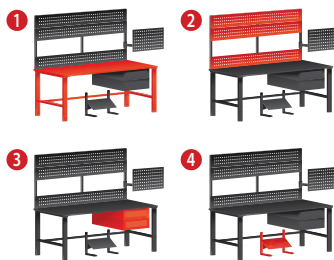

št.	koda	dimenzije	število
1	MTS_01_A	875-1155 x 1500 x 750	1
2	MTR_01_A	975 x 1310 x 130	1
3	MSK_02_A	292 x 360 x 500	1
4	MON_01_A	400 x 485 x 325	1
5	MTP_00_B	540 x 500 x 430	1

Set MTS_103