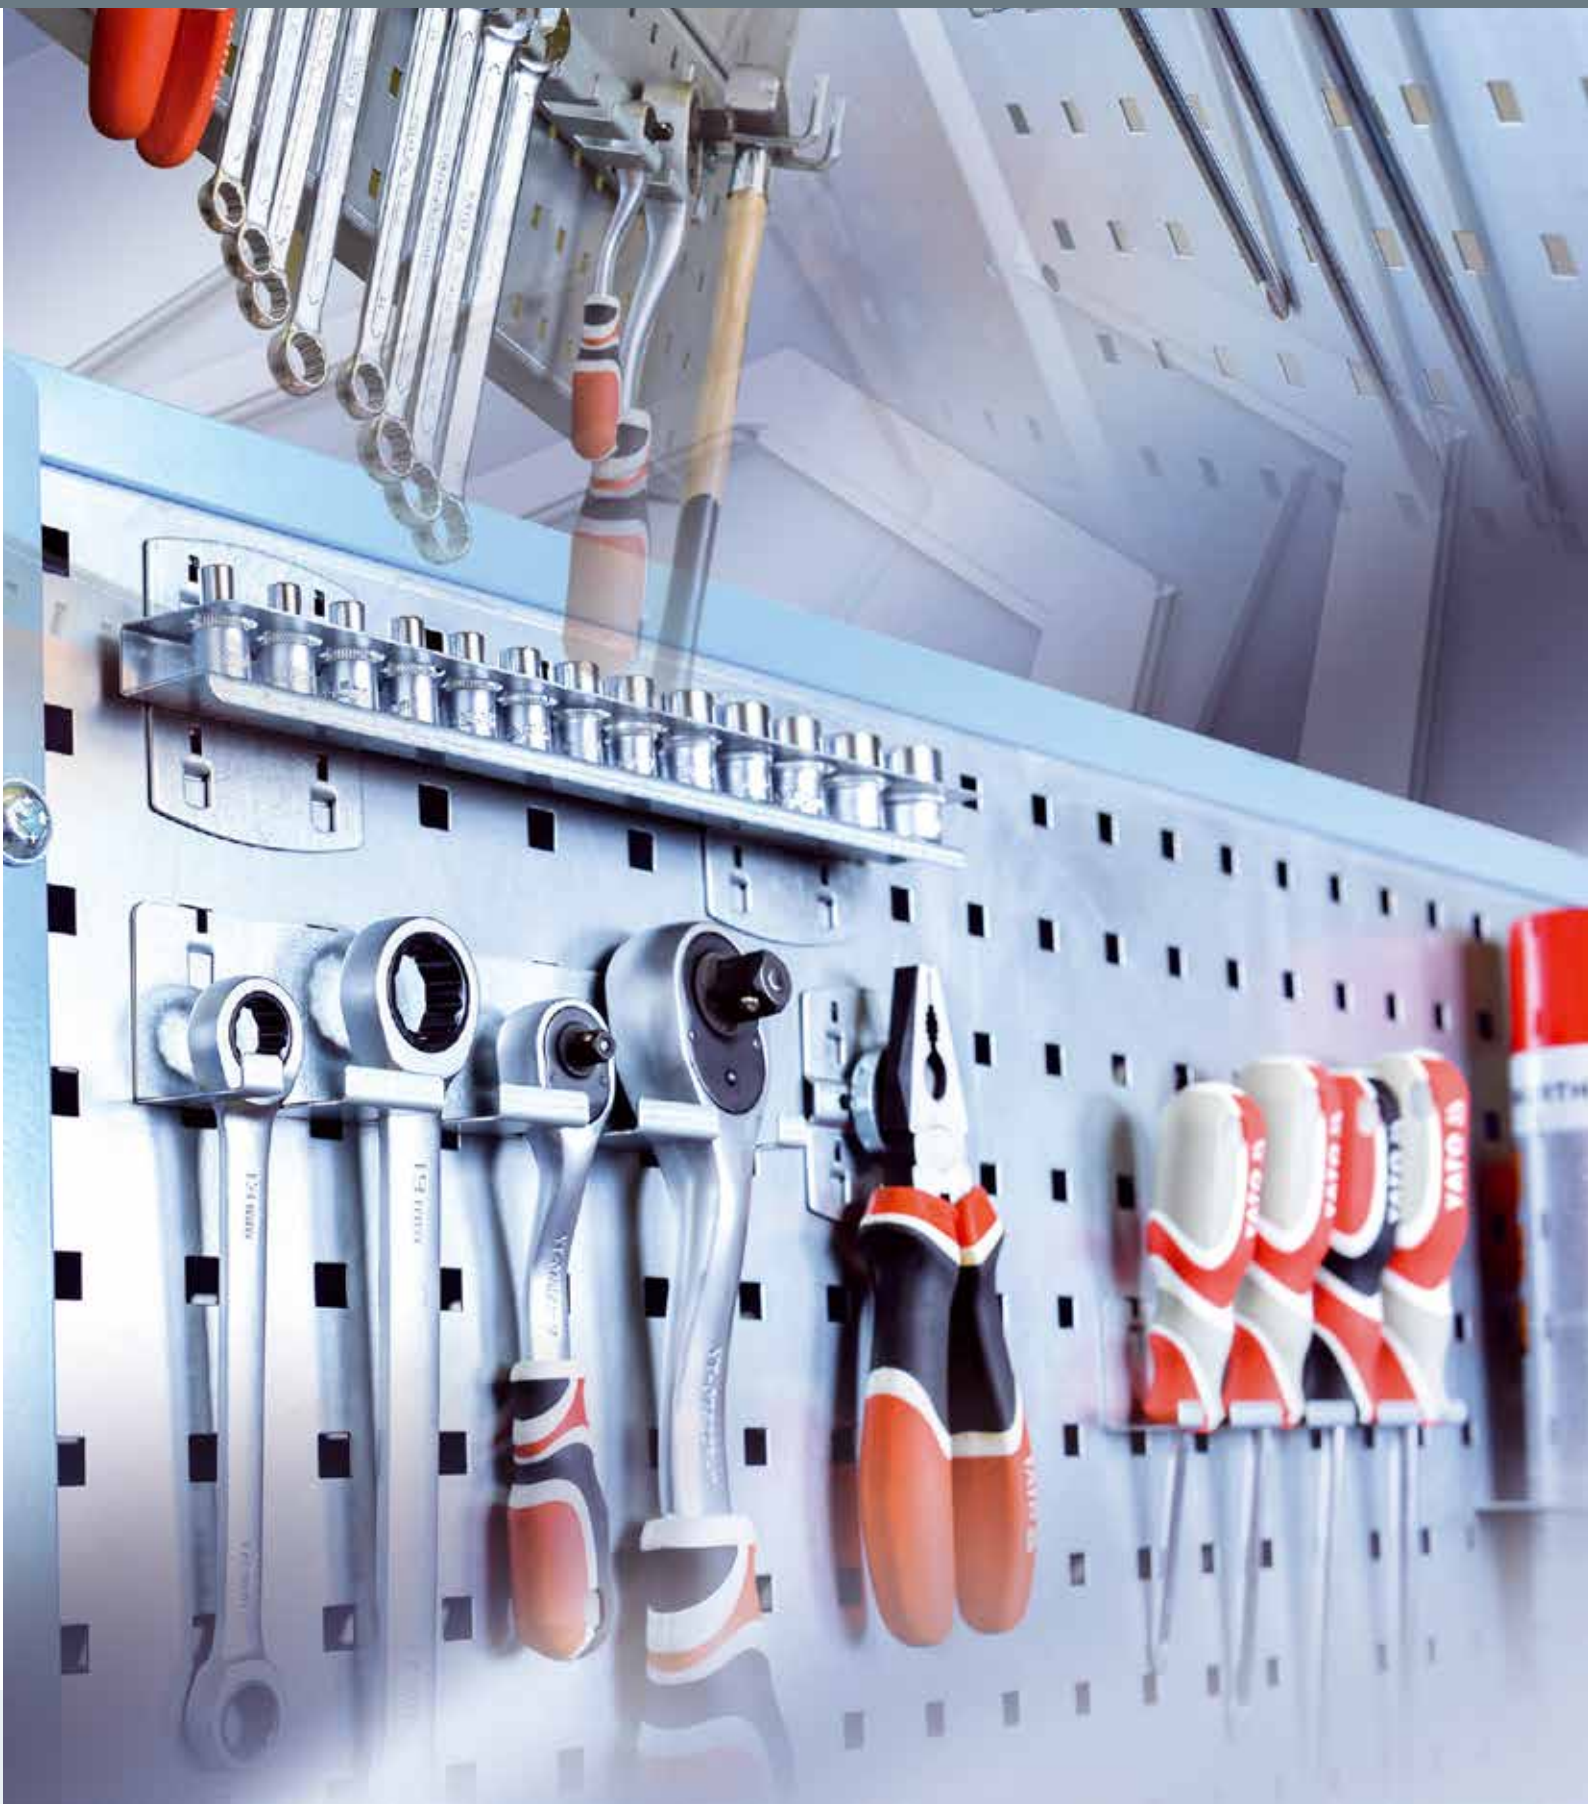

50

QSP_03_A
494 x 1482 x 20

50

Dimenzije: **v x š x h** **ST** Standardna oprema  Doplacilo

													
Police	Predali	Predali	Perforirana stena	Perforirana stena	Predpriprava za naknadno monta o pregrad	Predpriprava za naknadno monta o pregrad	GSB C5 ključavnica	Cilindrična ključavnica	Cilindrična ključavnica	Zaklepanje z obešanko	Zaklepanje z obešanko	Kovinska vrata	Kovinska vrata
													
Steklena vrata	Vrata z mrezo	Vrata z mrezo	Dvotočkovno zaklepanje	Dvotočkovno zaklepanje	Nosilnost omare	Nosilnost omare	Nosilnost police	Nosilnost police	Nosilnost predala	Nosilnost predala	Nosilnost predala		

DRŽALA ZA ORODJE

DRŽALA ZA ORODJE

Držala za orodje QDN so kompatibilna s ferforiranimi stenami v našem programu.

PREGLEDNO SHRANJEVANJE ORODJA

enojno obešalo,
različni koti in
izvedba

dvojno obešalo,
različni koti in
izvedba