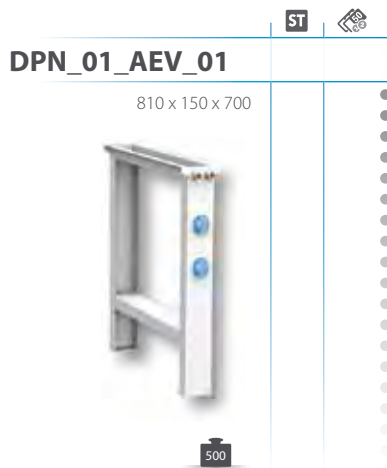

 Dimenzije: **v x š x h**
ST Standardna oprema

Dopláčilo

DELOVNE PLOŠČE

KANALI ZA ELEKTRIKO IN ZRAK

ZA ELEKTRIKO IN ZRAK

oprema

priklučitev na
zrakvtičnica 16A,
400 Vvtičnica 16A,
230 V

varovalke