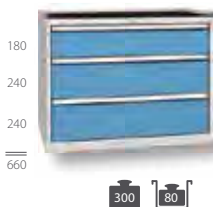

vrhnja plošča	koda
guma z obrobo	DPO_06_A
bukova plošča	DPO_06_AS
laminirana plošča	DPO_06_AL

dodatki - razdelki v predalih višina 150-240 mm	koda
4 razdelki	WVD_DPO_22A
9 razdelkov	WVD_DPO_22B
12 razdelkov	WVD_DPO_22C

DPO_06_A

840 x 1000 x 700

vrhnja plošča	koda
guma z obrobo	DPO_06_B
bukova plošča	DPO_06_BS
laminirana plošča	DPO_06_BL

dodatki - razdelki v predalih višina 60-120 mm	koda
4 razdelki	WVD_DPO_21A
9 razdelkov	WVD_DPO_21B
12 razdelkov	WVD_DPO_21C
PVC razdelki	7000713

dodatki - razdelki v predalih višina 150-240 mm	koda
4 razdelki	WVD_DPO_22A
9 razdelkov	WVD_DPO_22B
12 razdelkov	WVD_DPO_22C