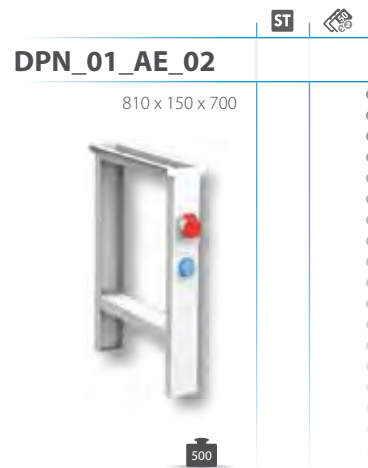

 Dimenzije: **v x š x h**
ST Standardna oprema

Dopláčilo

DELOVNE PLOŠČE

KANALI ZA ELEKTRIKO IN ZRAK

ZA ELEKTRIKO IN ZRAK

oprema

priklučitev na
zrakvtičnica 16A,
400 Vvtičnica 16A,
230 V

varovalke