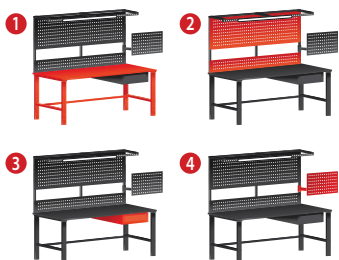

Set MTS_203