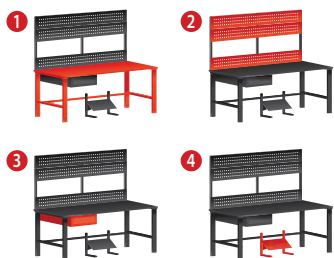

predalnik MSK:
cilindrična ključavnica, montaža levo ali desno

stojalo za noge:
nastavljiva višina 225-375 mm

MIZE IN DODATKI MTS

št.	koda	dimenzije	število
1	MTS_01_A	875-1155 x 1500 x 750	1
2	MTR_01_A	975 x 1310 x 130	1
3	MSK_01_A	190 x 360 x 500	1
4	MON_01_A	400 x 485 x 325	1