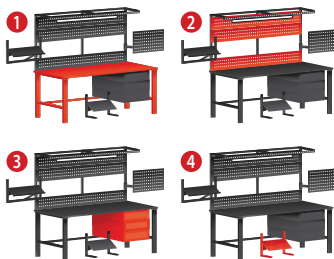

Set MTS_102