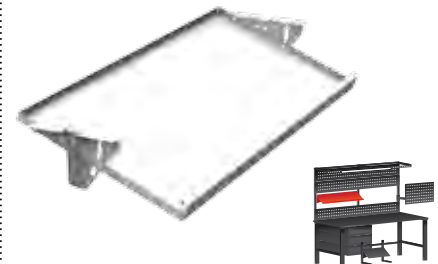

perforiran panel MTR:
primeren za držala za orodje QDN

dodatni perforiran panel MTR:
namestitev med obstoječi model MTR

nihajna polica MTP:
namestitev med perforiran panel MTR

delovna miza MTS:
višina 900-1180 mm