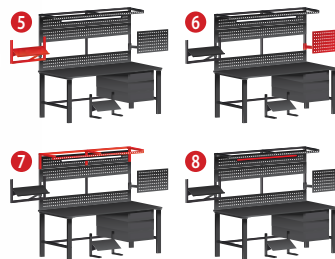

MIZE IN DODATKI MTS

št.	koda	dimenzije	število
1	MTS_01_A	875-1155 x 1500 x 750	1
2	MTR_01_A	975 x 1310 x 130	1
3	MSK_01_A	190 x 360 x 500	1
4	MON_01_A	400 x 485 x 325	1

Set MTS_101

št.	koda	dimenzije	število
1	MTS_01_A	875-1155 x 1500 x 750	1
2	MTR_01_A	975 x 1310 x 130	1
3	MSK_03_A	600 x 360 x 500	1
4	MON_01_A	400 x 485 x 325	1
5	MTP_00_A	540 x 500 x 585	1
6	MTP_00_B	540 x 500 x 430	1
7	MTO_01_A	370 x 1310 x 413	1
8	ELE_OSV_01	150 x 1300 x 150	1

Set MTS_102

št.	koda	dimenzije	število
1	MTS_01_A	875-1155 x 1500 x 750	1
2	MTR_01_A	975 x 1310 x 130	1
3	MSK_02_A	292 x 360 x 500	1
4	MON_01_A	400 x 485 x 325	1
5	MTP_00_B	540 x 500 x 430	1

Set MTS_103

Dimenzije: **v x š x h** **ST** Standardna oprema Doplačilo

Nosilnost omare

Nosilnost police

Nosilnost predala