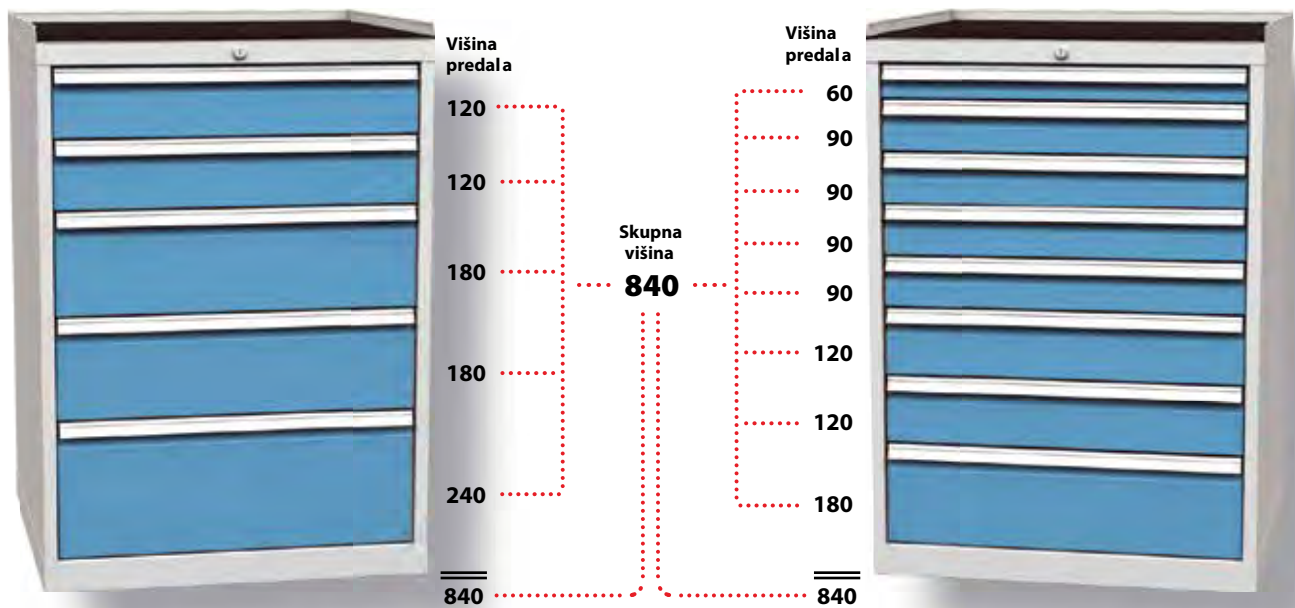

Številne serijske kombinacije višin predalov za optimalno prilagoditev vašim potrebam.

Standardne višine predalov: 60, 90, 120, 150, 180, 210, 240.