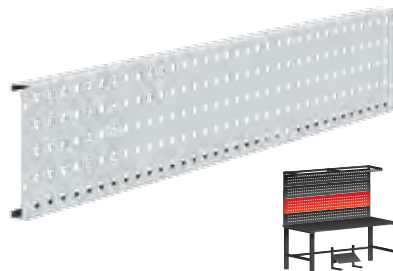

dodatni perforiran panel MTR:
namestitev med obstoječi model MTR