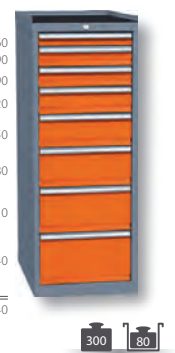

DPO_04_A_RU

ST

vrhna plošča	koda	
guma z obrobo	DPO_01_A_RU	
lesena plošča	DPO_01_A_RUS	
laminirana plošča	DPO_01_A_RUL	

dodatki - razdelki višina 60-90 mm	koda	
4 razdelki	VND_DPK_11A	60
9 razdelkov	VND_DPK_11B	90
12 razdelkov	VND_DPK_11C	90
PVC razdelek	7000168	150

dodatki - razdelki višina 120-150 mm	koda	
4 razdelki	VND_DPK_12A	180
9 razdelkov	VND_DPK_12B	210
12 razdelkov	VND_DPK_12C	1140